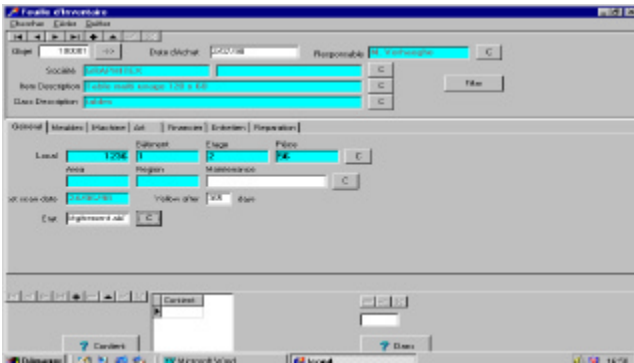

Enfin, nous commercialisons un logiciel de gestion "IMMO GESTION" sous WINDOWS 9x ou NT.

Ce logiciel permet la tenue d'une fiche par objet, avec son suivi sur le plan comptable (-prix d'achat, amortissement, valeur de remplacement,...), son suivi sur le plan logistique (contrats d'entretien, réparations subies, état du bien,...) et l'édition de nombreux rapports.

6.- AUTRES TRAVAUX ET SERVICES

- Impression d'étiquettes personnalisées pour le marquage de stocks, de produits, etc...
- Logiciels pour l'enregistrement des mouvements de stock de l'économat
- Corrections de vos plans de bâtiments
- Constitution du catalogue (avec photos) de vos biens.
- Réconciliation de vos anciens fichiers avec les nouveaux fichiers d'inventaire
- .....

En résumé,

L'inventaire, c'est notre métier, nous avons déjà participé directement ou indirectement à l'identification de plus de 1.000.000 de biens.

Quelques références

Administration Communale d'Etterbeek, Assurances Fédérales, AWIPH, Banque Nationale de Belgique, Banque Degroof, BASF, BELGACOM, Centre hospitalier de l'Ardenne, CHU Brugmann, Citibank, City bird, Coca-Cola, Crédit Suisse (Lux), Dresdner Bank (Lux), Diners Club, Eli Lilly, FOREM, Europ Assistance, Konica, MET, Ministère de la Région de Bruxelles Capitale, Ministère de la Région Wallonne, Ministère des Affaires Etrangères, ONSS, OTAN, Siemens, Théâtre National de Belgique, Ville d'Esch sur Alzette (lux), Ville de Namur, Westinghouse, ...